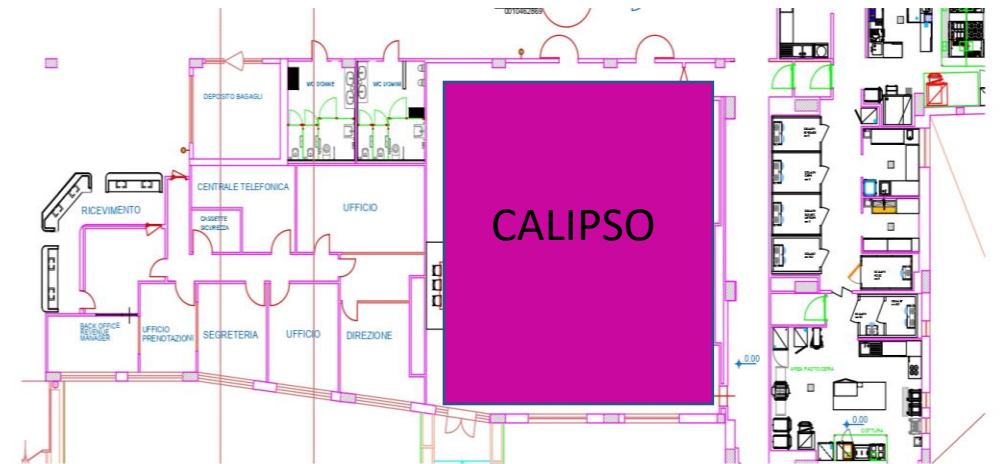

▶

Un'ampia area foyer spaziosa e progettata con accesso diretto al giardino mediterraneo

FLOOR PLAN GARDEN LEVEL PLANIMETRIA PIANO GIARDINO

FLOOR PLAN HALL LEVEL PLANIMETRIA PIANO TERRA

IL NOSTRO LEDWALL un nuovo modo di realizzare il tuo evento! OUR LEDWALL, a new way to prepare your event!

+ Ledwall alta risoluzione 30MQ
Risoluzione 2560x768

+ Ledwall High resolution 30SMQ
Resolution 2560x768

D
DELTA
HOTELS
MARRIOTT
GIARDINI NAXOS

D
DELTA
HOTELS
MARRIOTT
GIARDINI NAXOS

I NOSTRI RISTORANTI
OUR RESTAURANTS