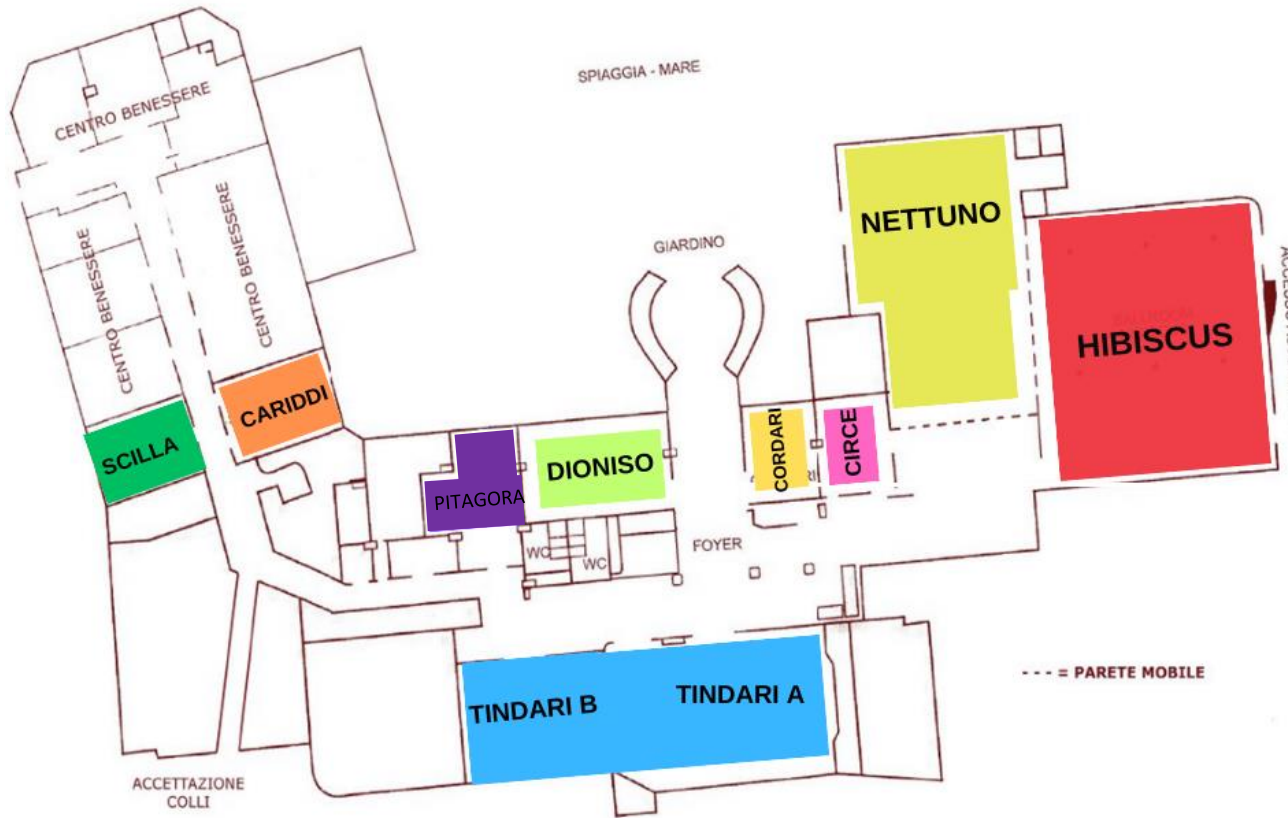

▶

Un'ampia area foyer spaziosa e progettata con accesso diretto al giardino mediterraneo

FLOOR PLAN GARDEN LEVEL PLANIMETRIA PIANO GIARDINO

FLOOR PLAN HALL LEVEL PLANIMETRIA PIANO TERRA

IL NOSTRO LEDWALL un nuovo modo di realizzare il tuo evento! OUR LEDWALL, a new way to prepare your event!

+ Ledwall alta risoluzione 30MQ
Risoluzione 2560x768

+ Ledwall High resolution 30SMQ
Resolution 2560x768

D
DELTA
HOTELS
MARRIOTT
GIARDINI NAXOS

D
DELTA
HOTELS
MARRIOTT
GIARDINI NAXOS

I NOSTRI RISTORANTI
OUR RESTAURANTS